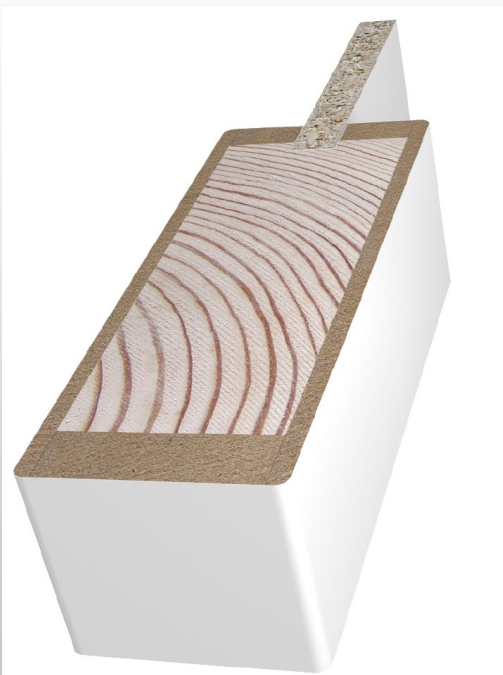

# CONTUR

Dörrtjocklek:	40 mm
Färg:	Vitmålad NCS S0502-Y
Faner:	Ek
Glas:	4 mm härdat frostat/klart glas
Låskista:	2014 ingår med nyckel, grå
Slutbleck:	0045, grå
Gångjärn:	Snap-in, vit till vita dörrar & grå till övriga
Storlekar:	7-10x19-21 kan även levereras som pardörrar
Karmar:	Finns vita med eller utan tätningslist, ek & obehandlad furu
Garanti:	5 års tillverkningsgaranti
Konstruktion:	Se detalj, enligt SS 81 73 03 klassC

Fler modeller finns att se på vår hemsida [www.diplomatdorrar.se](http://www.diplomatdorrar.se)

Detalj vitmålad

Detalj fanerad