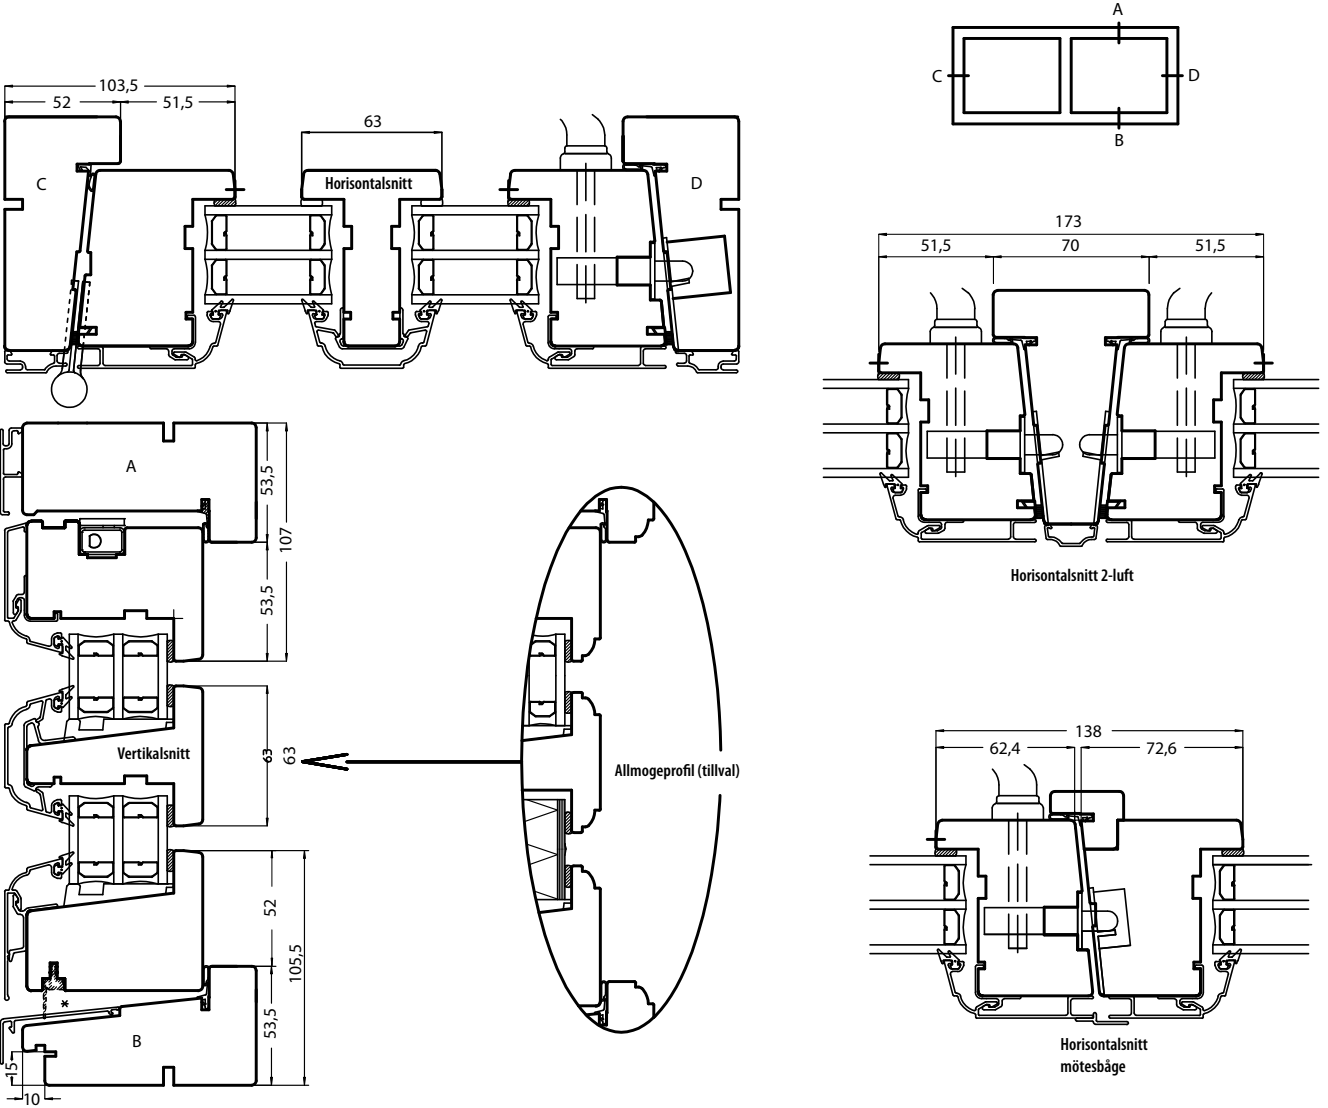

RITNINGAR

HFA 2022/01

STORLEKSGUIDE

Sidohängt fönster HFA

Storlekar anges i moduler. 1 modul (M) = 100 mm. Modulstorleken inkluderar 20 mm drevmån på bredd och höjd (dvs 10 mm runt om).

Exempel: storlek 5/10 M innebär karmytterbredd = 480 mm och karmytterhöjd = 980 mm. Modulstorlekarna anger m.a.o. minsta storlek som urtaget i väggen där fönstret/dörren skall monteras måste hålla.