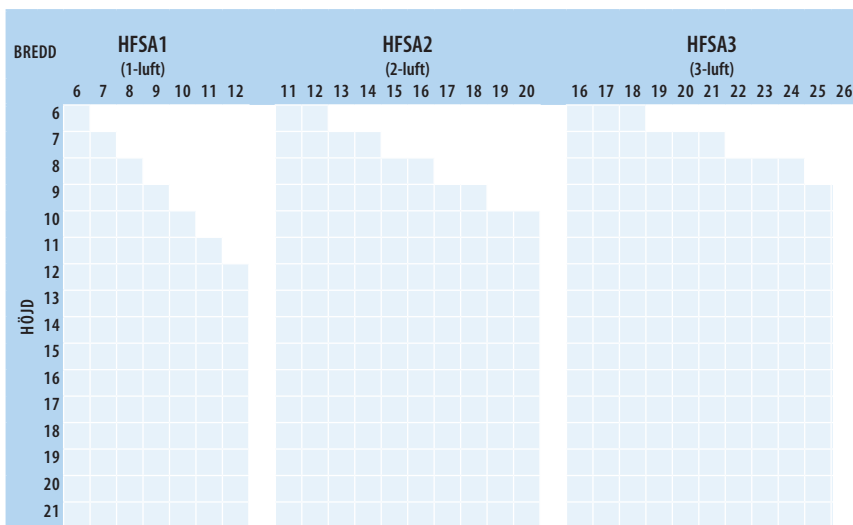

RITNINGAR

HFA 2022/01

STORLEKSGUIDE

Sidohängt fönster HFA

Storlekar anges i moduler. 1 modul (M) = 100 mm. Modulstorleken inkluderar 20 mm drevmån på bredd och höjd (dvs 10 mm runt om).

Exempel: storlek 5/10 M innebär karmytterbredd = 480 mm och karmytterhöjd = 980 mm. Modulstorlekarna anger m.a.o. minsta storlek som urtaget i väggen där fönstret/dörren skall monteras måste hålla.