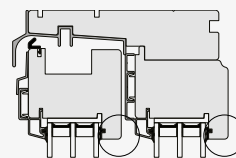

Mått	Trä	Trä/Alu
Karmdjup	164 mm	172 mm
Min Bredd	2 788 mm	2 788 mm
Max Bredd	7 988 mm	7 988 mm
Min Höjd	1 650 mm	1 650 mm
Max Höjd	2 588 mm	2 588 mm
Bredd + Höjd	Max: 10 676 mm	Max: 10 676 mm
Bågvikt	Max: 135 kg	Max: 135 kg

**Se tröskel, över-, och sidostycke
 på föregående sida.**

**Karmpost
 Trä**
 Classic profil

**Karmpost
 Trä/Alu**
 Classic profil

Insidan
 Modern profil

Insidan
 Vinklad profil