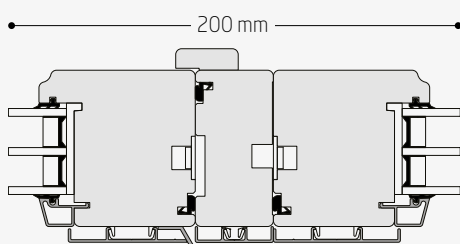

Mått	Trä	Trä/Alu
Karmdjup	164 mm	172 mm
Min Bredd	2 788 mm	2 788 mm
Max Bredd	7 988 mm	7 988 mm
Min Höjd	1 650 mm	1 650 mm
Max Höjd	2 588 mm	2 588 mm
Bredd + Höjd	Max: 10 676 mm	Max: 10 676 mm
Bågvikt	Max: 135 kg	Max: 135 kg

**Se tröskel, över-, och sidostycke
 på föregående sida.**

**Karmpost
 Trä**
 Classic profil

**Karmpost
 Trä/Alu**
 Classic profil

Insidan
 Modern profil

Insidan
 Vinklad profil