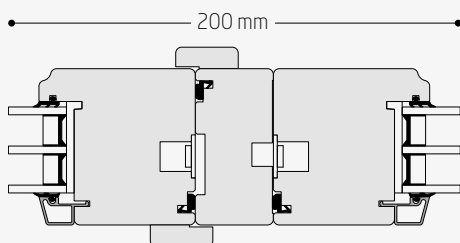

Mått	Trä	Trä/Alu
Karmdjup	164 mm	172 mm
Min Bredd	2 788 mm	2 788 mm
Max Bredd	7 988 mm	7 988 mm
Min Höjd	1 650 mm	1 650 mm
Max Höjd	2 588 mm	2 588 mm
Bredd + Höjd	Max: 10 676 mm	Max: 10 676 mm
Bågvikt	Max: 135 kg	Max: 135 kg

**Se tröskel, över-, och sidostycke
 på föregående sida.**

**Karmpost
 Trä**
 Classic profil

**Karmpost
 Trä/Alu**
 Classic profil

Insidan
 Modern profil

Insidan
 Vinklad profil