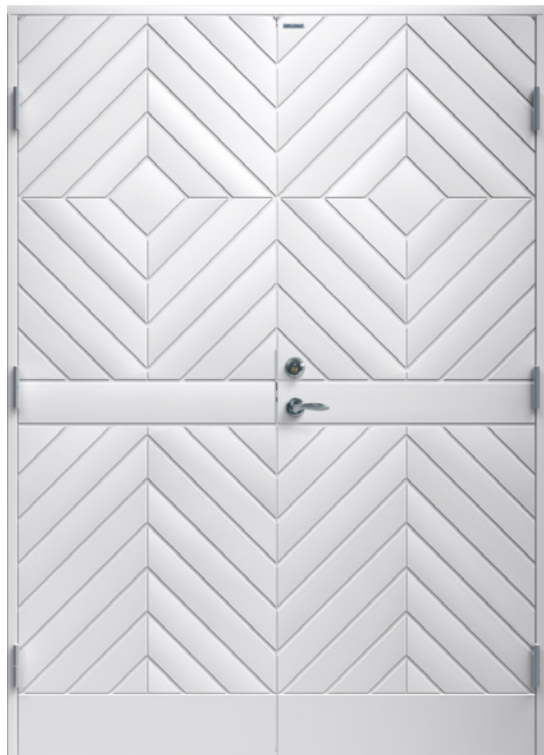

YTTERDÖRRAR

Diplomat Karin Tät Pardörr

Ytbehandlig

Våra ytterdörrar tillverkas i vit* som standardkulör. Som tillval kan du välja bland de flesta NCS-S- eller RAL-kulörerna (drygt 2 000 stycken). Dörrarna är lackade i dubbla skikt av ett 2-komponentssystem som ger en mycket slitstark yta. Vår färg har glans 35. Diplomat Karin Pardörr tät går även att få i furufanér.

* NCS S 0502-Y
(STANDARDVIT)

Valfri NCS-S
eller RAL-färg

Furufanér
(karm i furu)

Genomskärning

Genomskärning

Tillval

Du hittar vårt utbud av tillval på diplomatdörrar.se.

Standardutförande

Dekor

Dekorspårad utsida

U-värde

0,9

Storlekar

Karmyttermått: bredd 1385-1485 mm, höjd 1985-2185 mm

A-mått 64 mm (dörrbladstjocklek)

B-mått 22 mm (mått från dörrbladets utsida till centrum av låskolv)